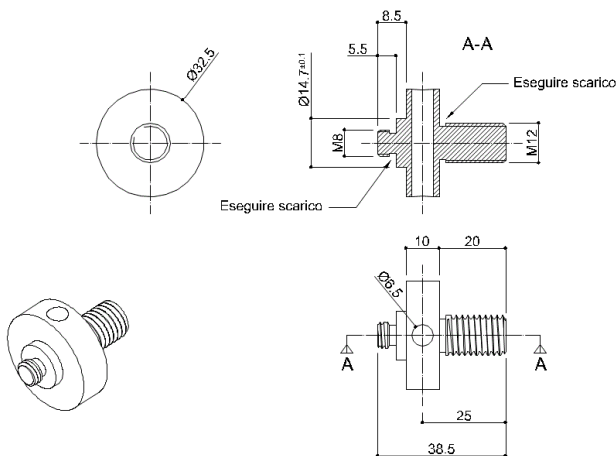

## Y88SDS68XX Linea Standard

Giunto per asta tenda doccia, munito anello per fissaggio del supporto a soffitto

### Dati fisici

Dimensioni (mm.) 32x75x32  
Peso (kg.)

### Metodi di imballo

Dimensioni dell'imballo (mm.)  
Peso con imballo (kg.)

01

02

03