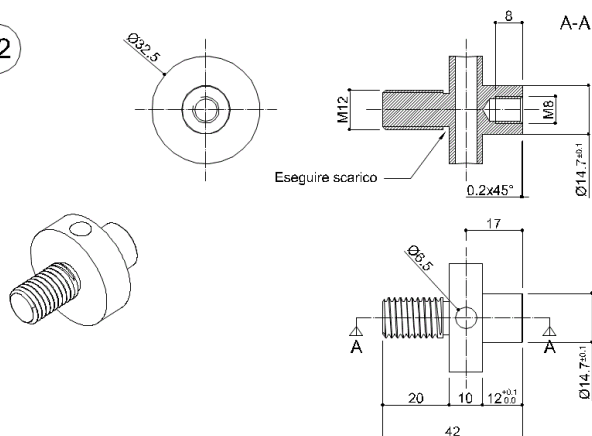

## Y88SDS68XX Linea Standard

Giunto per asta tenda doccia, munito anello per fissaggio del supporto a soffitto

### Dati fisici

Dimensioni (mm.) 32x75x32  
Peso (kg.)

### Metodi di imballo

Dimensioni dell'imballo (mm.)  
Peso con imballo (kg.)

01

02

03