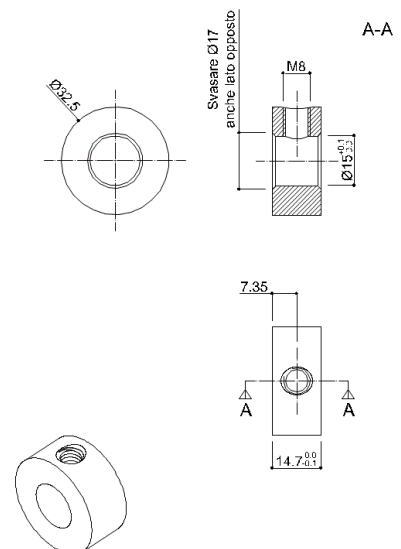

## Y88SDS68XX Linea Standard

Giunto per asta tenda doccia, munito anello per fissaggio del supporto a soffitto

### Dati fisici

Dimensioni (mm.) 32x75x32  
Peso (kg.)

### Metodi di imballo

Dimensioni dell'imballo (mm.)  
Peso con imballo (kg.)

01

02

03