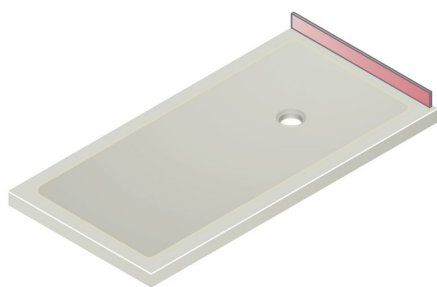

Profilo contenimento laterale destro in pietra acrilica

Codice Y46TLR25 Serie Standard

Colori disponibili
W3 Bianco Alpino

Codice Y46TLR25
Serie

Peso netto kg Dimensioni [LxPxH] mm

Capacità di carico in modalità d'uso