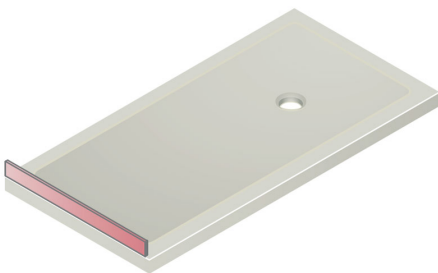

Profilo contenimento laterale sinistro in pietra acrilica

Codice **Y46TLL25** Serie **Standard**

Colori disponibili
W3 Bianco Alpino

Codice Y46TLL25
Serie

Peso netto kg Dimensioni [LxPxH] mm

Capacità di carico in modalità d'uso