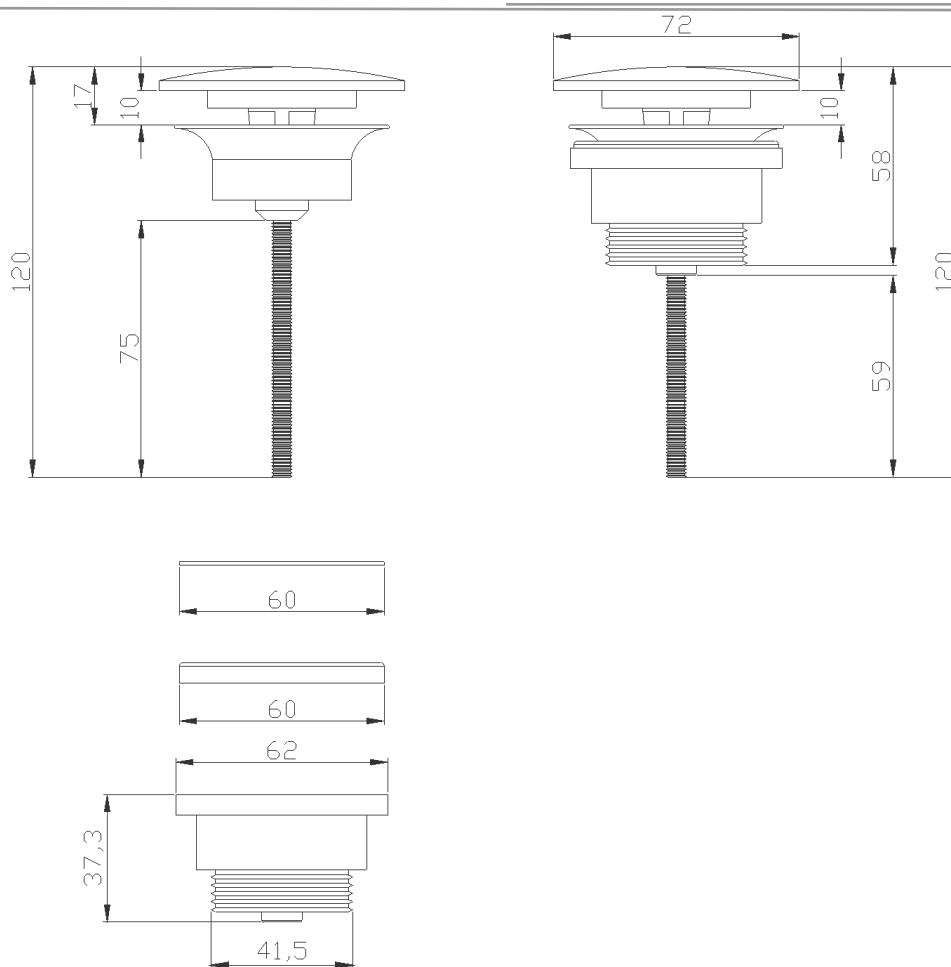

## H52HAM16XX *Linea Standard*

Piletta a passaggio libero con copri-foro in pietra acrilica

### Dati fisici

Dimensioni (mm.)	72x72x120
Peso (kg.)	0,275

### Metodi di imballo

Imballo	Sacco in polietilene e scatola di cartone
Dimensioni dell'imballo (mm.)	90x57x88
Peso con imballo (kg.)	0,3