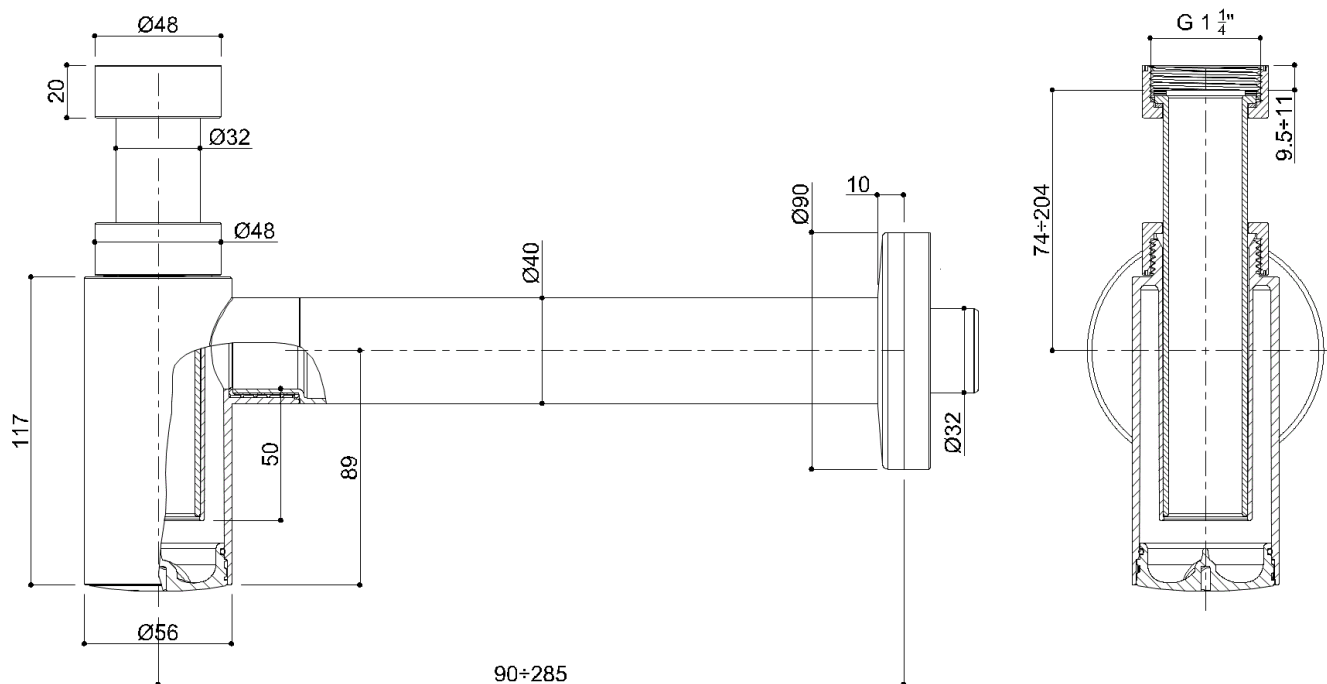

## H51HAS07XX *Linea Standard*

Sifone per lavabo, corpo tondo lungo

### Dati fisici

Dimensioni (mm.)	56x313x301
Peso (kg.)	0,200

### Metodi di imballo

Imballo	Imballo in polietilene
Dimensioni dell'imballo (mm.)	60x320x310
Peso con imballo (kg.)	0,220