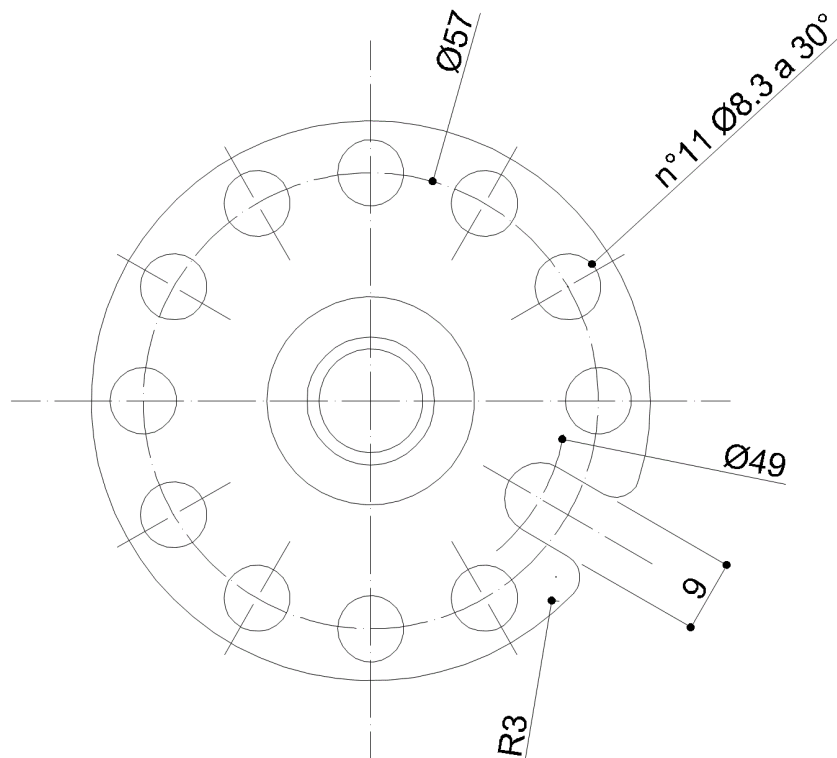

### Dati fisici

Dimensioni (mm.) 540x73x80

Peso (kg.) 1,26

## G02JAS03XX Linea Maxima

Y88JKS12

Piastra di fissaggio in acciaio inox AISI304