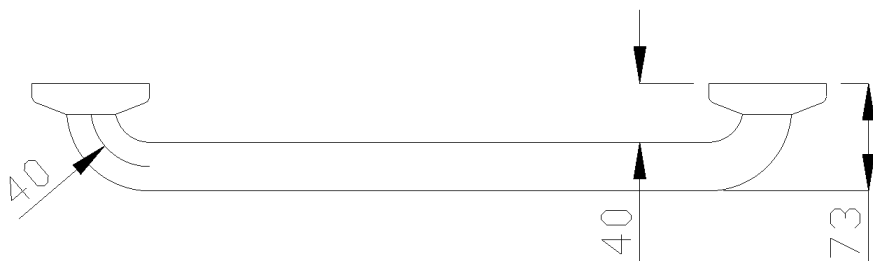

## G02JAS03XX *Linea Maxima*

Sostegno di sicurezza dritto

### Dati fisici

Dimensioni (mm.) 540x73x80

Peso (kg.) 1,26

### Dotazioni

viti in acciaio inox Vite TSP 5x60 Inox

### Metodi di imballo

Imballo Sacco in polietilene e scatola di cartone

Dimensioni dell'imballo (mm.) 550x90x82

Peso con imballo (kg.) 1,56