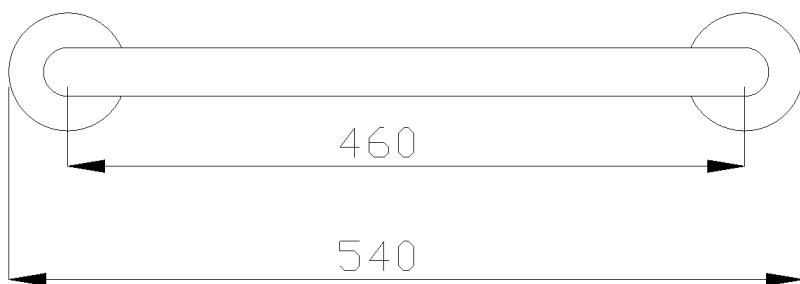

## G02JAS03XX *Linea Maxima*

Sostegno di sicurezza dritto

### Dati fisici

Dimensioni (mm.) 540x73x80

Peso (kg.) 1,26

### Dotazioni

viti in acciaio inox Vite TSP 5x60 Inox

### Metodi di imballo

Imballo Sacco in polietilene e scatola di cartone

Dimensioni dell'imballo (mm.) 550x90x82

Peso con imballo (kg.) 1,56