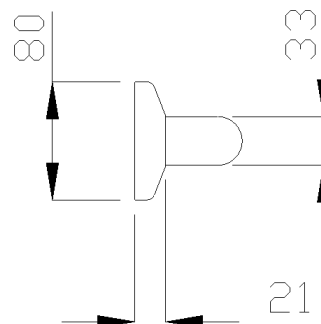

## G02JAS03XX *Linea Maxima*

Sostegno di sicurezza dritto

### Dati fisici

Dimensioni (mm.) 540x73x80

Peso (kg.) 1,26

### Dotazioni

viti in acciaio inox Vite TSP 5x60 Inox

## G02JAS03XX Linea Maxima

Y88JKS12

Piastra di fissaggio in acciaio inox AISI304