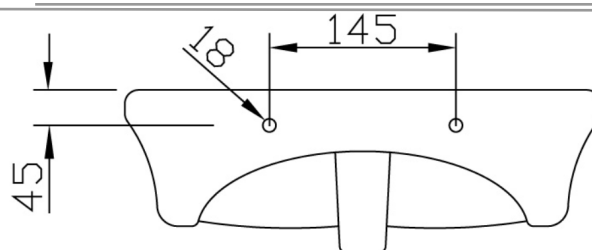

B44CMD02XX Linea Birdo

Lavabo in vitreous-china bianco a sbalzo, con calcomania smaltata a fuoco serie BIRDO

Dati fisici

Dimensioni (mm.)	455x350x185
Peso (kg.)	9,5

Metodi di imballo

Imballo	Imballo in cartone
Dimensioni dell'imballo (mm.)	470x200x440
Peso con imballo (kg.)	10,2