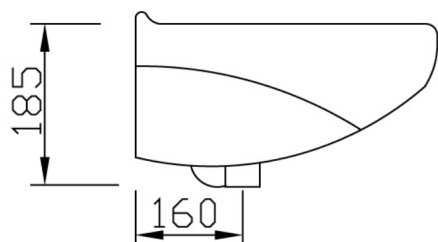

B44CMD02XX Linea Birdo

Lavabo in vitreous-china bianco a sbalzo, con calcomania smaltata a fuoco serie BIRDO

Dati fisici

Dimensioni (mm.)	455x350x185
Peso (kg.)	9,5

Metodi di imballo

Imballo	Imballo in cartone
Dimensioni dell'imballo (mm.)	470x200x440
Peso con imballo (kg.)	10,2

B44CMD02XX *Linea* Birdo

Colori disponibili

WB
 Bianco europa

Materiali e finiture

Porcellana sanitaria Lucida

Suggerimenti per la sicurezza

Prima di installare e utilizzare il dispositivo, leggere attentamente le istruzioni per l'uso e in modo particolare le avvertenze sulla sicurezza, attenendosi ad esse.