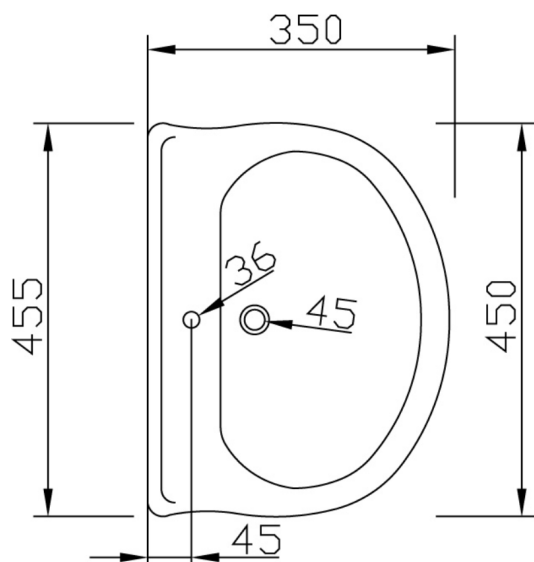

B44CMD02XX Linea Birdo

Lavabo in vitreous-china bianco a sbalzo, con calcomania smaltata a fuoco serie BIRDO

Dati fisici

Dimensioni (mm.)	455x350x185
Peso (kg.)	9,5

Metodi di imballo

Imballo	Imballo in cartone
Dimensioni dell'imballo (mm.)	470x200x440
Peso con imballo (kg.)	10,2

B44CMD02XX *Linea* Birdo

Colori disponibili

WB
 Bianco europa

Materiali e finiture

Porcellana sanitaria Lucida

Suggerimenti per la sicurezza

Prima di installare e utilizzare il dispositivo, leggere attentamente le istruzioni per l'uso e in modo particolare le avvertenze sulla sicurezza, attenendosi ad esse.