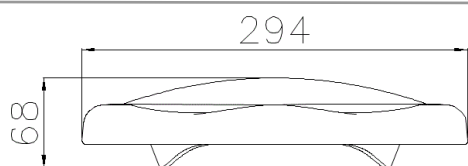

B41DEM01XX *Linea Millepiedi*

Copribordo in poliuretano, senza coperchio e privo di cerniere.

Dati fisici

Dimensioni (mm.)	294x294x68
Peso (kg.)	0,50

Dotazioni

Metodi di imballo

Imballo	Imballo in polietilene
---------	------------------------

Dimensioni dell'imballo (mm.)

Peso con imballo (kg.)

B41DEM01XX *Linea Millepiedi*

Colori disponibili

Y6

Giallo Banana

Materiali e finiture

Poliuretano