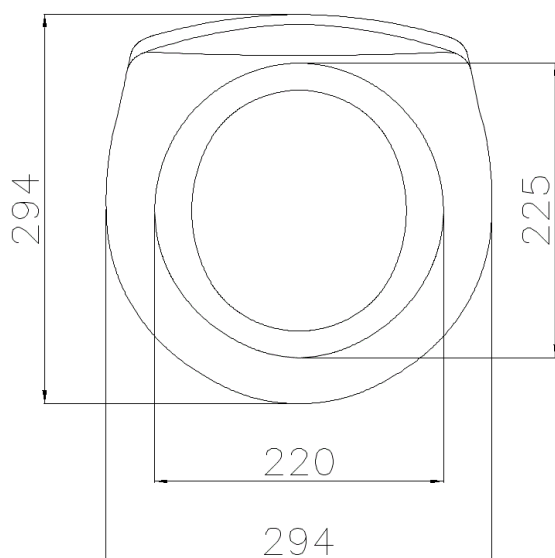

B41DEM01XX *Linea Millepiedi*

Copribordo in poliuretano, senza coperchio e privo di cerniere.

Dati fisici

Dimensioni (mm.)	294x294x68
Peso (kg.)	0,50

Dotazioni

Metodi di imballo

Imballo	Imballo in polietilene
---------	------------------------

Dimensioni dell'imballo (mm.)

Peso con imballo (kg.)

B41DEM01XX *Linea Millepiedi*

Colori disponibili

Y6

Giallo Banana

Materiali e finiture

Poliuretano