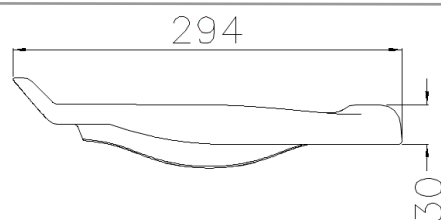

B41DEM01XX *Linea Millepiedi*

Copribordo in poliuretano, senza coperchio e privo di cerniere.

Dati fisici

Dimensioni (mm.)	294x294x68
Peso (kg.)	0,50

Dotazioni

Metodi di imballo

Imballo	Imballo in polietilene
---------	------------------------

Dimensioni dell'imballo (mm.)

Peso con imballo (kg.)

B41DEM01XX *Linea Millepiedi*

Colori disponibili

Y6

Giallo Banana

Materiali e finiture

Poliuretano