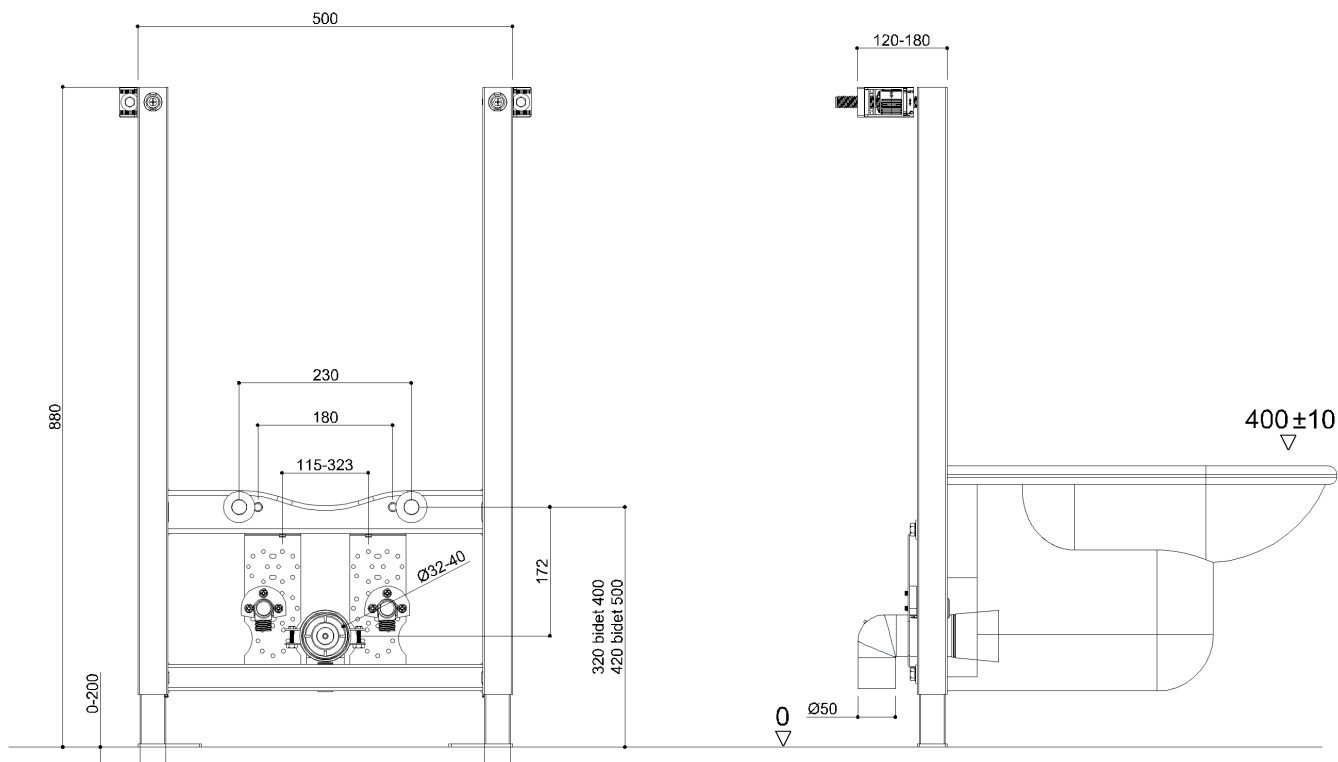

B41DDS24XX *Linea Standard*

Stuttura autoportante per bidet

Dati fisici

Dimensioni (mm.) 500x180x880
 Peso (kg.)

Metodi di imballo

Imballo Imballo in cartone

Dimensioni dell'imballo (mm.)

Peso con imballo (kg.)

B41DDS24XX Linea Standard

Materiali e finiture

Acciaio

Verniciato

Suggerimenti per la sicurezza

Prima di installare e utilizzare il dispositivo, leggere attentamente le istruzioni per l'uso e in modo particolare le avvertenze sulla sicurezza, attenendosi ad esse.