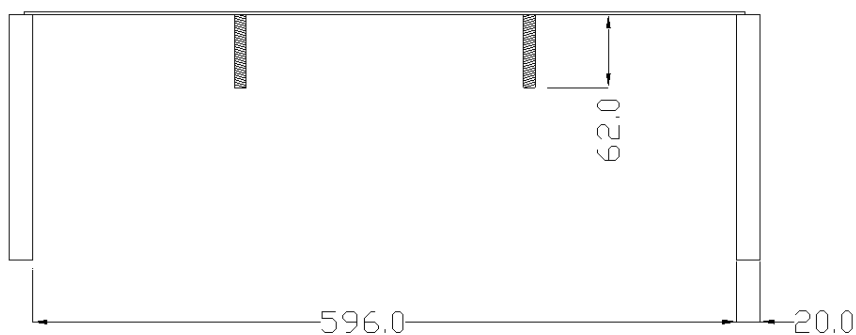

### Dati fisici

Dimensioni (mm.) 636x210x145

Peso (kg.) 3

### Metodi di imballo

Imballo Imballo in cartone

Dimensioni dell'imballo (mm.) 655x155x230

Peso con imballo (kg.) 3,2