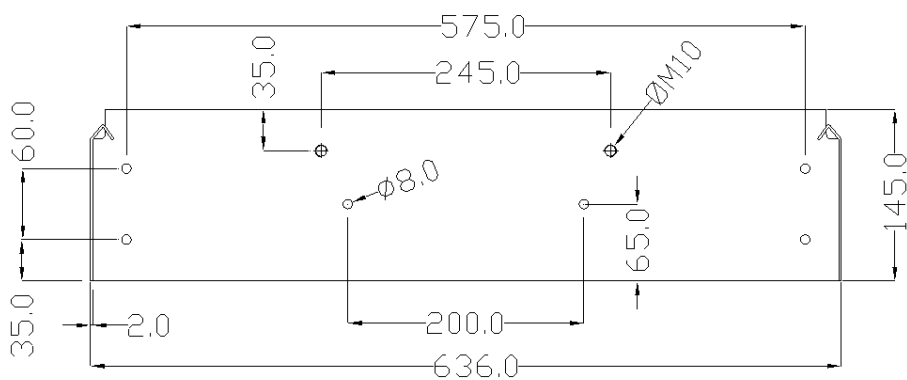

B41DCS02XX *Linea Older*

Staffa di fissaggio per lavabo in acciaio verniciato

Dati fisici

Dimensioni (mm.) 636x210x145

Peso (kg.) 3

Dotazioni

Viti in acciaio inox e tasselli Viti TE 8x60 con tasselli Ø10

Metodi di imballo

Imballo Imballo in cartone

Dimensioni dell'imballo (mm.) 655x155x230

Peso con imballo (kg.) 3,2