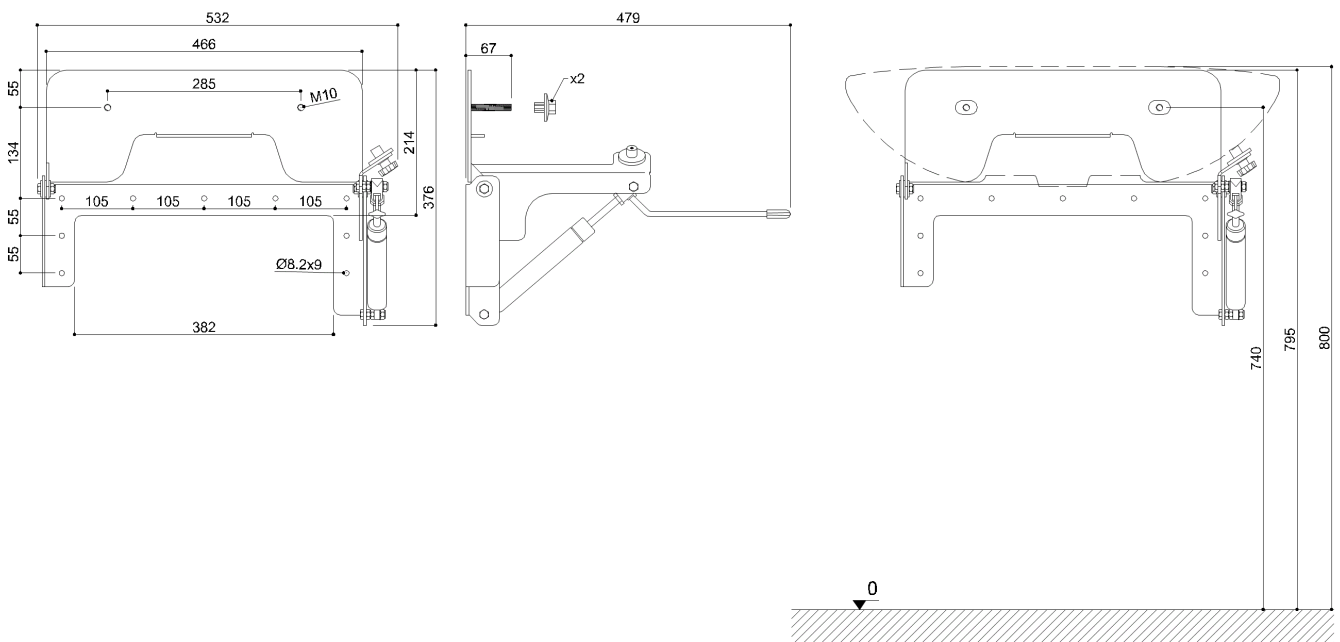

B41DAS16XX *Linea Casual+*

Staffa inclinabile per lavabo regolabile a mezzo di pistone pneumatico realizzata in acciaio inossidabile verniciato a polveri epossidiche

Dati fisici

Dimensioni (mm.)	532x479x376
Peso (kg.)	4,8

Metodi di imballo

Imballo	Imballo in cartone
---------	--------------------

Dimensioni dell'imballo (mm.)

Peso con imballo (kg.)

B41DAS16XX Linea Casual+

Colori disponibili

W2
 Bianco Caldo

Materiali e finiture