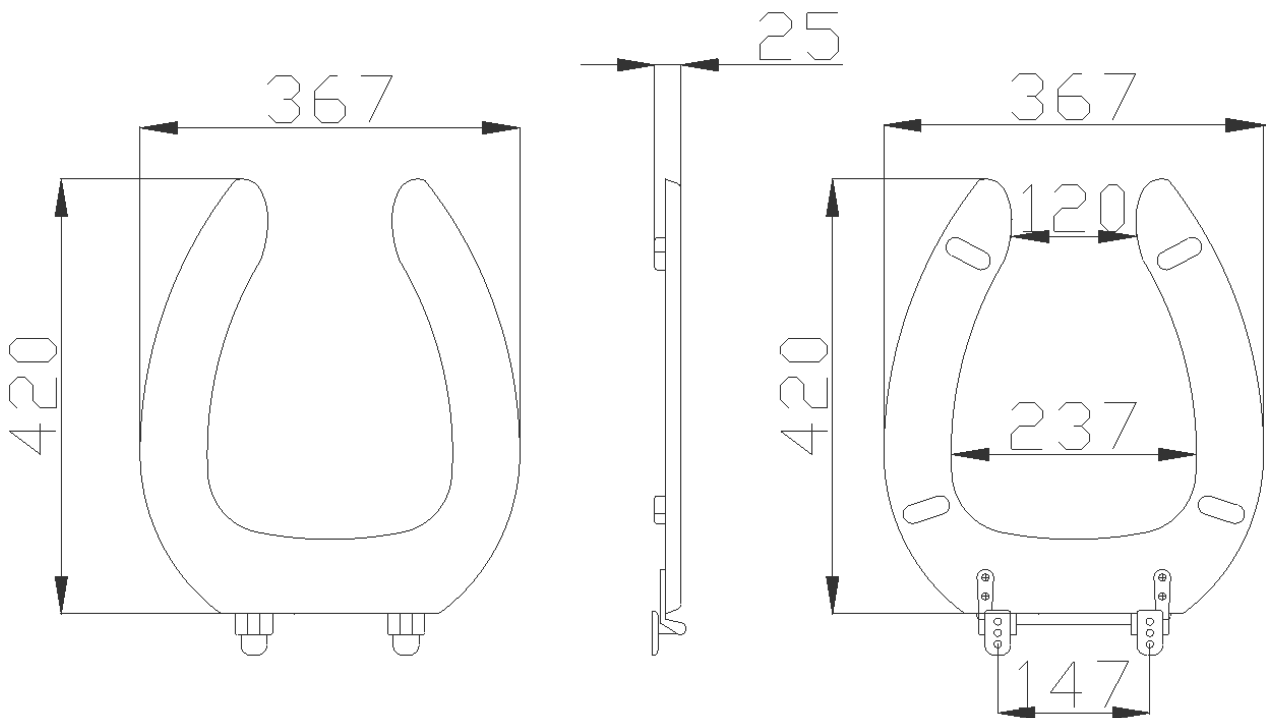

**B41DEO28XX** Range 130

**Physical data**

Dimensions (mm.)	367x420x25
Weight (kg.)	1,8

**Delivery methods**

Package	Cardboard package
Package dimensions (mm.)	520x400x70
Weight with Packaging (kg.)	2,1