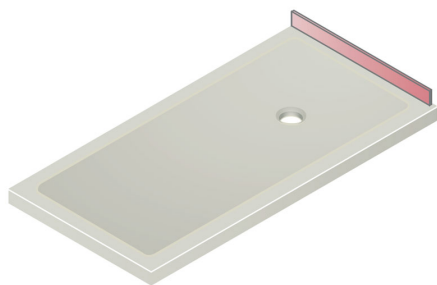

Profilo contenimento laterale destro in pietra acrilica

Codice Y46TLR25 Linea Standard

Peso netto kg Dimensioni [LxPxH] mm

Tenuta a carico in uso Verticale kg

Informazioni sull'uso e l'installazione

Impiego Per piatto doccia

Pulizia

Detergere con acqua e prodotti neutri senza solventi e non abrasivi

Elementi di fissaggio N.A.

Informazioni sulla confezione

Dimensioni [LxPxH] mm *Peso lordo kg*

Colori disponibili

W3 Bianco Alpino