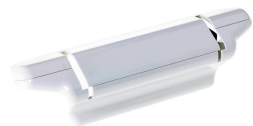

Scheda tecnica, base

Codice

S87SBS98

Linea

Urban People

Peso (kg.)

Carter copri piastra, finitura cromo