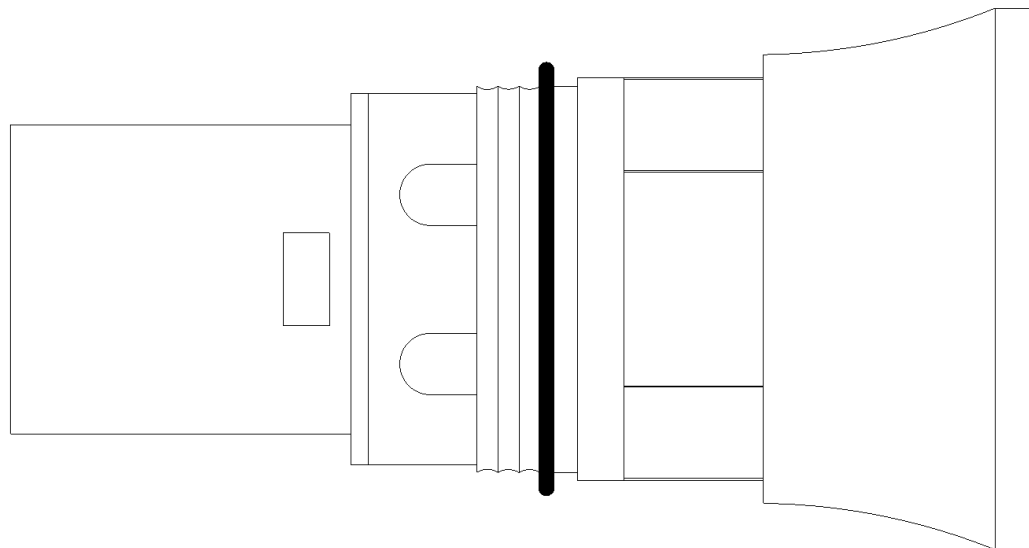

Codice

**H51GMS01**

Linea

Standard

Peso (kg.)

Vitone per rubinetti temporizzati in ottone cromato

**67**