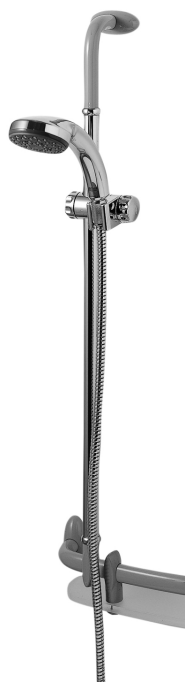

Insieme asta doccetta, completa di porta doccetta, doccetta e tubo flessibile

Codice **G14JOS01** Linea **Urbinati**

Peso netto kg 0,6 Dimensioni [LxPxH] mm 25x91,3x855

Tenuta a carico in uso *Verticale kg*

Informazioni sull'uso e l'installazione

Impiego Installazione su tubo

Pulizia

Detergere con acqua a reazione neutra e con soluzioni disinfettanti per uso domestico opportunamente diluiti. Non usare detersivi abrasivi e solventi organici a base di acetone, trielina, acqua ossigenata.

Elementi di fissaggio Non inclusi con il prodotto

Ponte Giulio raccomanda di usare viti e tasselli adeguati alle caratteristiche del muro sul quale verrà installato il prodotto

Informazioni sulla confezione

Tipo confezione Imballo in pellicola a bolle d'aria

Dimensioni [LxPxH] mm *Peso lordo kg* 0,6

Colori disponibili

B1 Blu, **B2** Celeste Pastello, **D2** Grigio Pietra, **G1** Verde Erba, **G2** Verde pastello, **I1** Avorio, **R1** Rosso vivo, **W1** Bianco latte, **Y1** Giallo Sole, **D1** Nero,