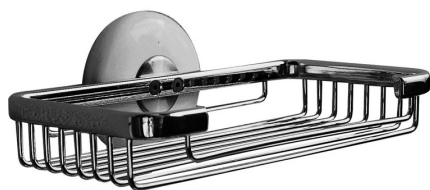

Porta sapone con porta spugna in ottone cromato

Codice **G01JQS13** Linea **Tubocolor®**

Peso netto kg 0,3 Dimensioni [LxPxH] mm 212x130x67

Tenuta a carico in uso Verticale kg

Informazioni sull'uso e l'installazione

Elementi di fissaggio Fischer SX 8 6x70 Inox Inclusi con il prodotto

Ponte Giulio raccomanda di usare viti e tasselli adeguati alle caratteristiche del muro sul quale verrà installato il prodotto

Informazioni sulla confezione