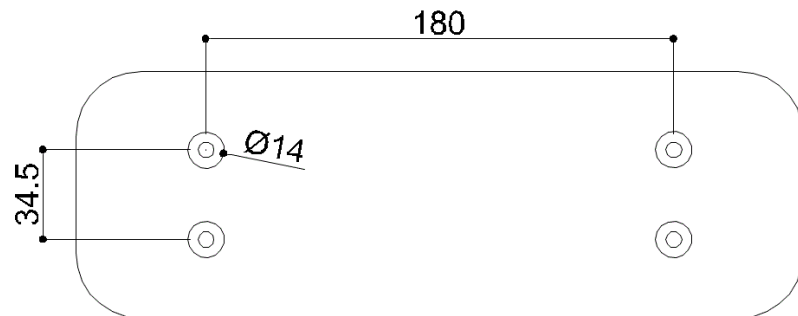

Codice **F18ANM05**  
 Linea Family  
 Peso (kg.) 0,850

Mensola porta oggetti in pietra acrilica

A-A